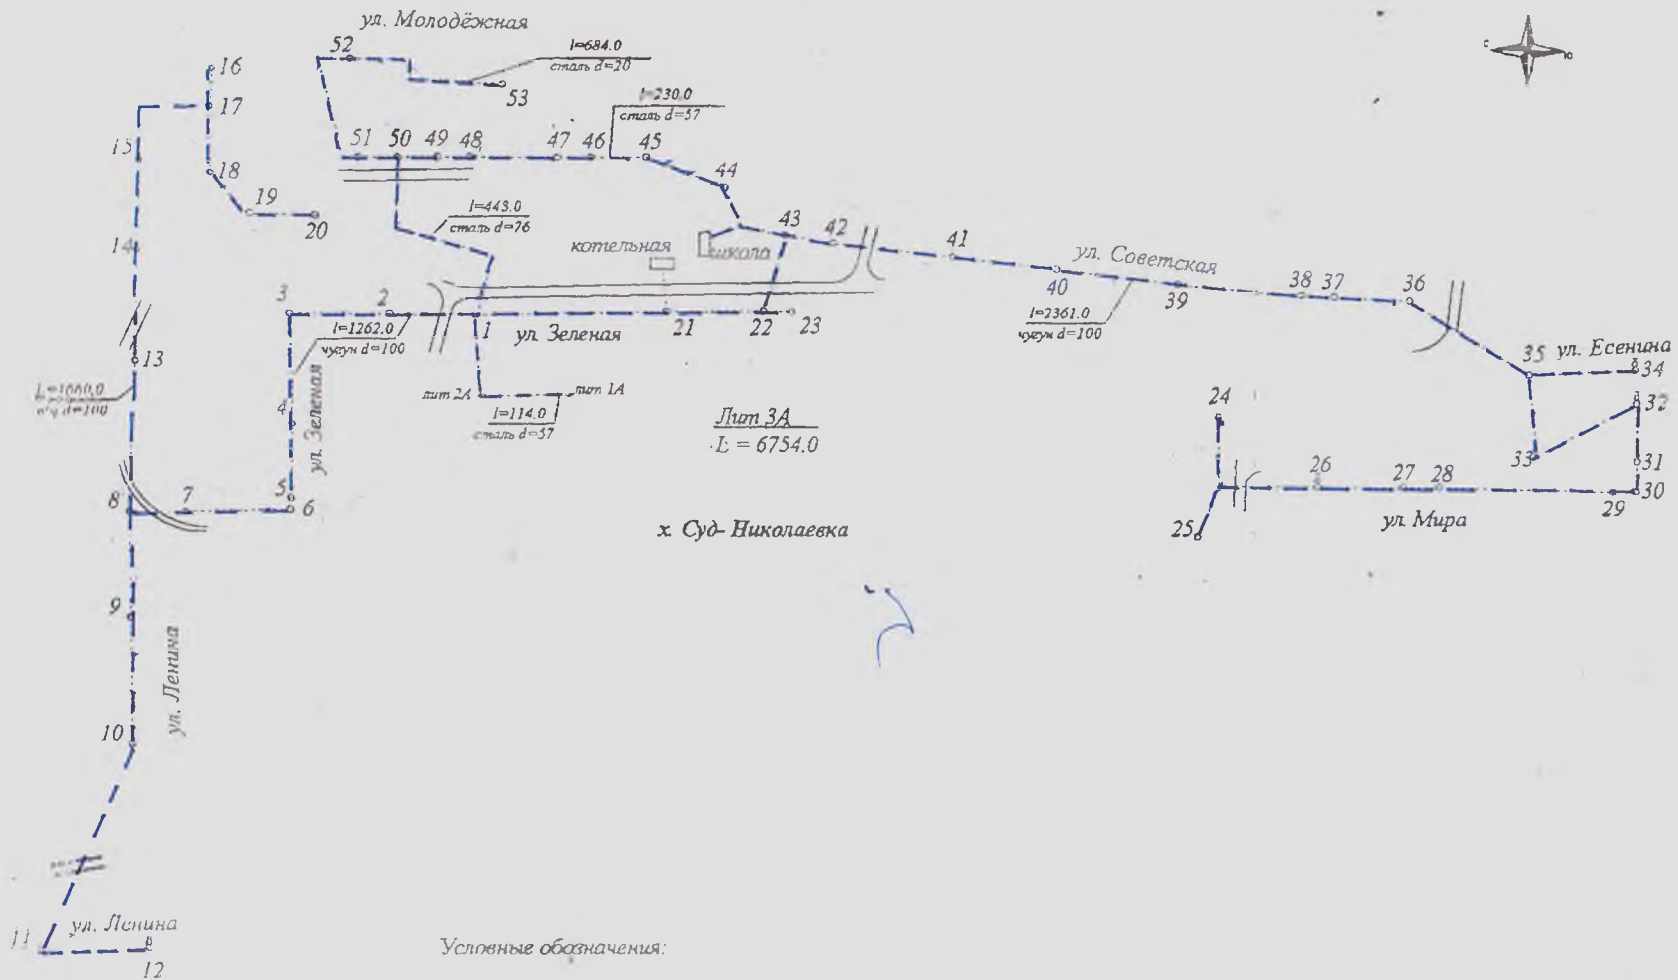

# СХЕМА водоснабжения х. Суд-Николаевка

Условные обозначения:

- водопровод
- скважина
- е смотровой колодец
- П водопроводная колонка со смотровым колодцем
- дорога